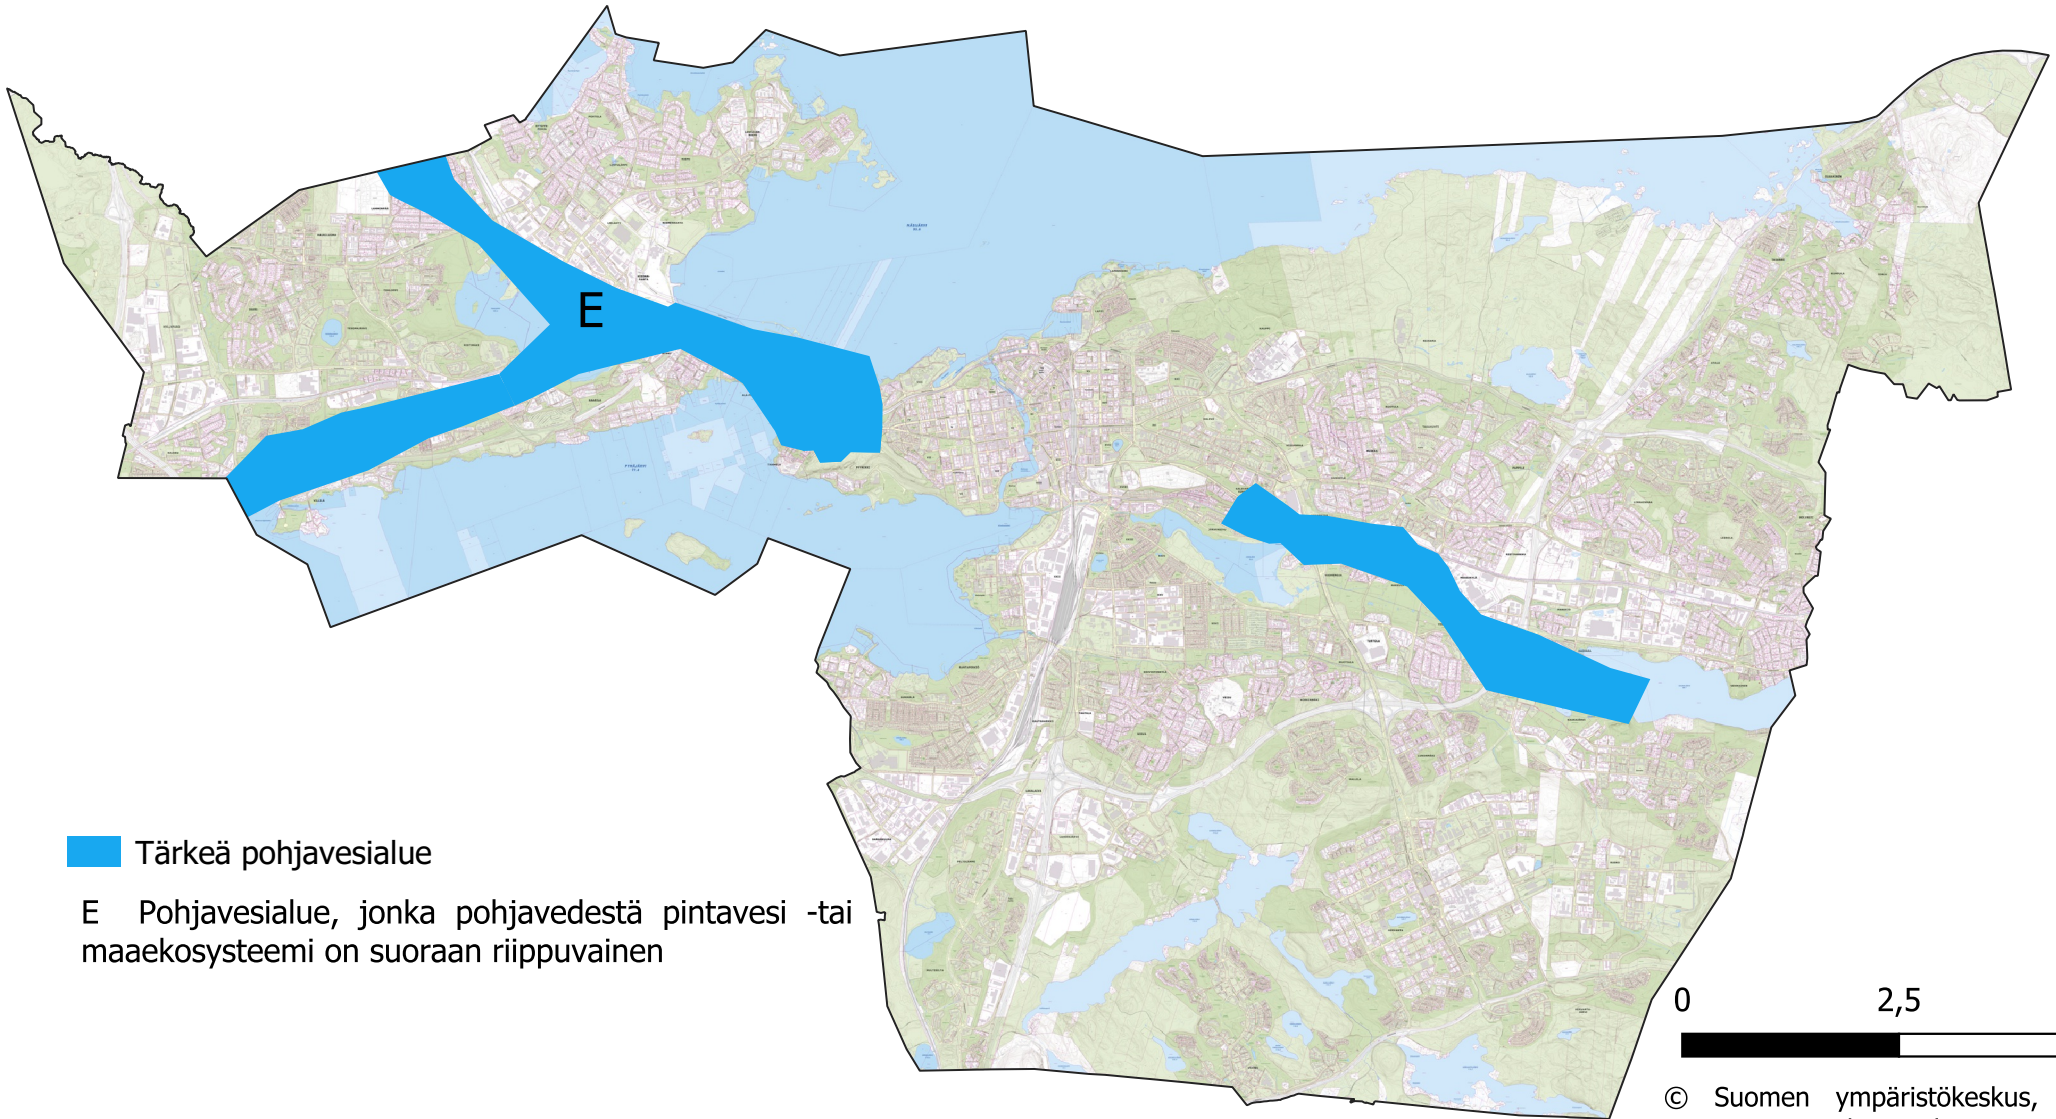

Pohjavesialueet Tampereen kantakaupungin alueella

■ Tärkeä pohjavesialue

E Pohjavesialue, jonka pohjavedestä pintavesi -tai maaekosysteemi on suoraan riippuvainen

© Suomen ympäristökeskus,
Tampereen kaupunki